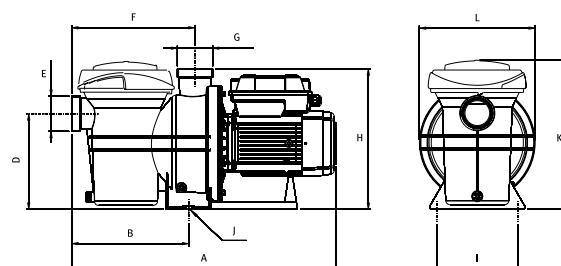

Silen Plus 2M