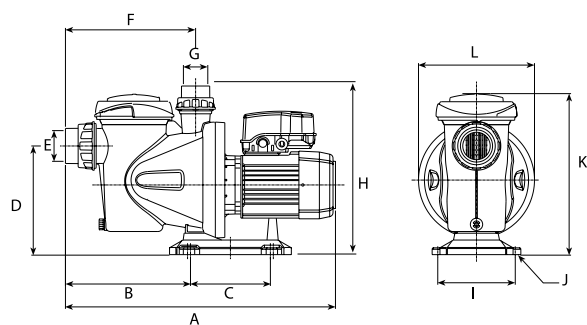

Dimensions and weights

Model	A	B	C	D	E	F	G	H	I	J	K	L	Kg
Silen Plus 1M	495	211	170	225	2 1/4"	225	2 1/4"	308	159	Ø9	319	238	11,9
Silen Plus 2M	623,5	272	-	222	2 3/4"	285	2 3/4"	326	188	Ø13	334	268	21,9
Silen Plus 3M	623,5	272	-	222	2 3/4"	285	2 3/4"	326	188	-	368	268	23,9

Silen Plus 1M