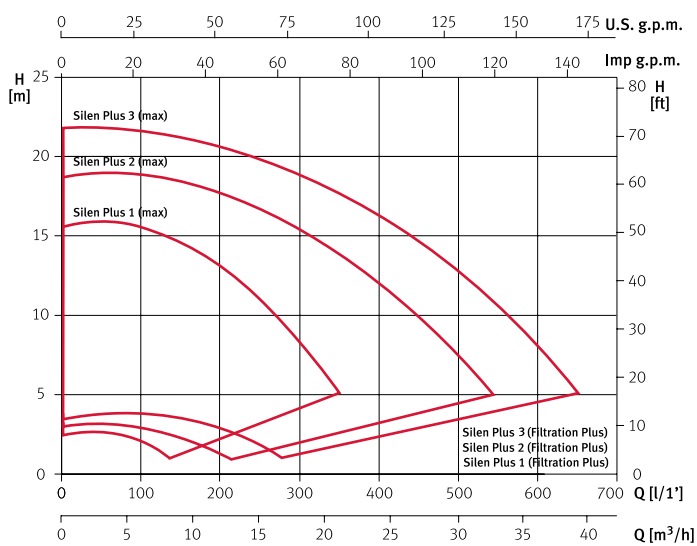

### Electric features

Model	Working cycle evopool®	Current [A]	Input power P1 [kW]	Motor power P2		Code
		1~ 230 V	1~	[kW]	[HP]	
Silen Plus 1M	Max	3,9	1,2	0,75	1,0	199398
	Filtration Plus	0,25	0,07			
Silen Plus 2M	Max	6,5	2,2	1,5	2,0	199399
	Filtration Plus	0,42	0,14			
Silen Plus 3M	Max	16,0	2,7	2,2	3,0	200519
	Filtration Plus	1,6	0,22			

## Performance curves at 2900 rpm